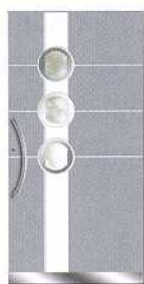

Edel kommt von Edelstahl

... perfekt für Türen und Accessoires

In seiner Wirkung ist Edelstahl einmalig: massiv, solide und stark. Damit der hochwertige Eindruck dauerhaft erhalten bleibt, werden alle Edelstahlteile, wie Rahmen und Applikationen, ausschließlich nur bei uns, zusätzlich mit Klarlack aufwändig beschichtet. Fingerabdrücke

und Verschmutzungen sind dadurch nahezu unmöglich. Der Pflegeaufwand reduziert sich auf ein Minimum.

Auf dieser Doppelseite stellen wir Ihnen eine Auswahl von Modellen mit Edelstahl vor.

6596 S. 169